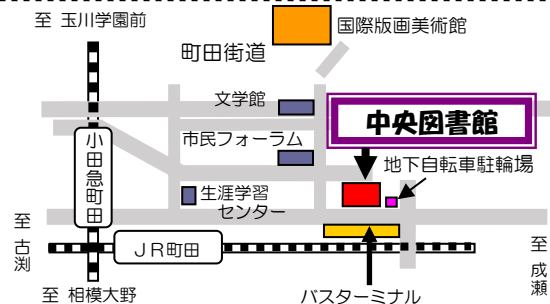

大きい子（4歳くらい～小学生）向け おはなし会
7月2日（土）、9日（土）、16日（土）、23日（土） 11:00～

小さい子（3歳くらい～）向け おはなし会
7月17日（日） 11:00～

おひざでだっこのおはなし会（0歳～2歳と保護者）
7月8日（金）・22日（金） ①10:30～ ②11:30～

こわいおはなし会（小学生）
7月27日（水） ①14:00～ ②15:00～

大きい子向けと小さい子向けのおはなし会は先着3組、こわいおはなし会は①②とも先着6名、当日先着順に受けつけます。直接児童カウンターまでお申し込みください。
おひざでだっこのおはなし会のみ事前予約制で、1週間前の午前10時から受けつけます。
電話または直接児童カウンターまでお申し込みください。

「クイズラリー・にんぎものをさがせ」

子どもの本に出てくる登場人物を「子供のひろば」でさがすウォークラリーです。

「ポプラディアを使って問題を解いてみよう」

百科事典を使って答えを調べるクイズです。

7月15日（金）～8月31日（水）

4階こどものひろばにて、開館時間中いつでも参加できます。

マルチメディアデイズ（絵本）上映会

7月27日（水）①14:30～ ②15:30～ 6階ホール

※マルチメディアデイズとは絵と文章を一緒に楽しむデジタル図書です

町田市立中央図書館

〒194-0013
町田市原町田3丁目2番9号
電話 042-728-8220

7月 行事案内

中央図書館

図書館ホームページ <https://www.library.city.machida.tokyo.jp/>

映画会 今月の特集は『海辺へ』です。

7月 1日（金）「6デイズ／7ナイツ」（101分） 14:00～
7月 8日（金）「エンドレス サマー」（95分） 14:00～
7月15日（金）「イルカの日」（105分） 14:00～
7月22日（金）「海辺のポーリーヌ」（95分） 14:00～
7月29日（金）10代向け映画会【Yシネマ】 14:00～
「サンタ・カンパニー～クリスマスの秘密」（65分）

※ご覧いただくには整理券が必要です。

整理券は当日10:00からは5階視聴覚カウンター前にて、
13:00からは6階ホール前にて配布しています。

※29日の【Yシネマ】では10代の方優先の座席を設けます。

展示会

6月21日（火）～7月3日（日）「タブさん」

〈絵〉

7月 5日（火）～7月24日（日）「あさぎの会日本画作品展」

〈日本画〉

7月26日（火）～8月7日（日）「ふたりで」

〈絵〉

【もっと図書館を使ってみよう！調べもの講座】

7月7日（木）16:30～18:30

対象：利用登録できる15歳以上（中学生除く）の方 定員：10名

参加申し込み：4階カウンター、お電話で受付中

【小学生向け講座～ちょっぴり図書館員になってみよう～】

7月25日（月）10:15～11:45

対象：町田市在住、在学の小学生 定員：10名

参加申し込み：4階カウンター、お電話で7月5日10:00～受付開始

※両講座とも、定員に達した時点で受付終了となります。