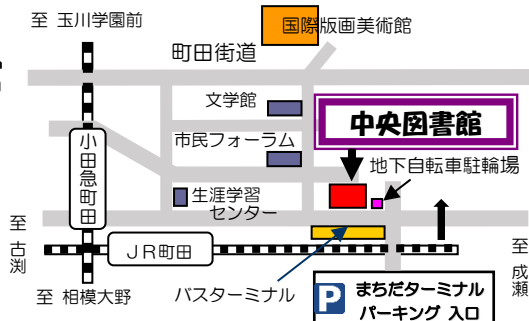

3月25日(金)「手錠のままの脱獄」(97分)14:00~

※ご覧いただくには整理券が必要です。

整理券は当日10:00からは5階視聴覚カウンター前にて、13:00からは6階ホール前にて配布しています。

展示会

3月 1日(火)~3月13日(日)「送水口と消火栓」<写真>

3月15日(火)~3月27日(日)「図書館」<図書館>

3月29日(火)~4月17日(日)「東京金魚」<写真>

21日(春分の日)は開館します!

開館時間は10:00~17:00です。ご利用ください。

※「まちだターミナルパーキング」の駐車料金割引サービスは2022年3月末で終了します。

4月以降は公共交通機関を利用した来館に、ご協力をお願いいたします。

YA世代向けレファレンス講座 まちクエ 2021
~田丁田(だてだ)探偵事務所探偵助手見習い急募!!
【日時】2022年3月28日(月) 13:30~16:00(集合13:15)
【対象】中学生~23歳までの市内在住、在学、在勤
または相互協力市※にお住まいの方
※(相模原・八王子・府中・調布・日野・多摩・稲城・川崎・大和・横浜市)
【定員】20名/先着順
【申込】3月2日(水)午前10:00~
町田市立中央図書館4階カウンター または
電話:042-728-8220
詳しくは図書館HPをご覧ください。

町田市立中央図書館

〒194-0013
町田市原町田3丁目2番9号
電話 042-728-8220

中央図書館行事カレンダー

()内は上映時間

日時	曜日	行事	展示
1	火		送水口と消火栓
2	水		
3	木		
4	金	映画会「掘った奪った逃げた」(111分) 14:00～	
5	土	大きい子向けおはなし会(4歳くらい～小学生向け)11:00～	
6	日		
7	月	★ 休館日 ★	
8	火		
9	水		
10	木	★ 休館日 ★	
11	金	おひざでだっこのおはなし会(乳幼児向け)①10:30～ ②11:30～ 映画会「ランナウェイ:18才の標的」(92分) 14:00～	
12	土	大きい子向けおはなし会(4歳くらい～小学生向け)11:00～	
13	日		
14	月	★ 休館日 ★	
15	火		図書館

各イベントは、中止・延期になる場合があります

☆映画会 6階ホール

※ご覧いただくには整理券が必要です。
整理券は、当日10:00から5階視聴覚カウンター前にて、
13:00からは6階ホール前にて配布しています。
14:00以降は直接6階ホールまでお越しください。

☆展示会 4・5階 展示コーナー

※開館時間中にご覧いただけます。

2022年3月1日～31日

()内は上映時間

日時	曜日	行事	展示	
16	水		図書館	
17	木			
18	金	映画会「俺たちは天使じゃない」(107分) 14:00～		
19	土			
20	日	小さい子向けおはなし会(3歳くらい～)11:00～		
21	月	☆祝日開館日☆ 10:00～17:00まで開館します		
22	火			
23	水			
24	木			
25	金	おひざでだっこのおはなし会(乳幼児向け)①10:30～ ②11:30～ 映画会「手錠のままの脱獄」(97分) 14:00～		
26	土			
27	日			
28	月	★ 休館日 ★ YA世代向けレファレンス講座 まちクエ2021(事前予約制) 13:30～		東京金魚
29	火			
30	水			
31	木			