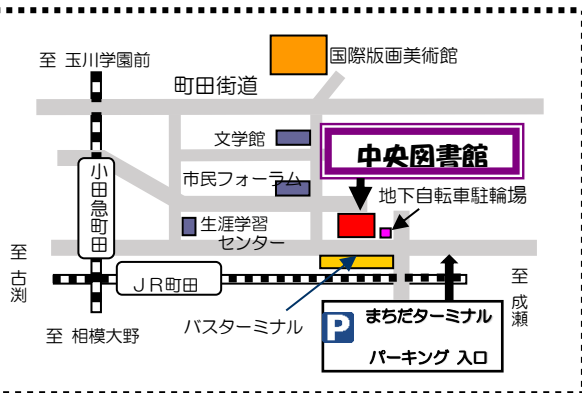

にんきものをさがせ パート4 ※対象：幼児～小学生

ちしき王をめざせ パート4 ※対象：小学3年生以上

1月15日(金)～3月10日(水)

※4階こどものひろばにて開館時間中いつでも参加できます。

申込みはいりませんので、児童カウンターの近くにあるそれぞれの用紙を自由にお取りください。

まちクエ2020 開催中です ※対象：中学生以上

開催中～1月31日(日)まで

中学生以上の方を対象に、謎解きゲームを開催しています。

図書館内をめぐって、本や図書館に関する謎解きに挑戦しよう！

※開館時間中に、5階レファレンスカウンターにお越しください。事前申込みはいりません。

11日(成人の日)は、開館します！

開館時間は10:00～17:00です。ご利用ください。

町田市立中央図書館

〒194-0013
町田市原町田3丁目2番9号
電話 042-728-8220