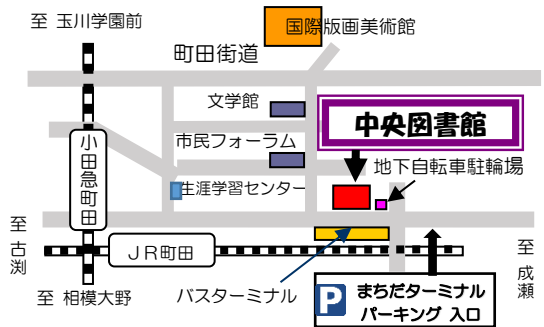

おはなし会 (4歳くらい~小学生向け)

2月1日・8日・15日・22日・29日 (土) 11:00~

小さい子 (3歳くらい~) 向け おはなし会

2月12日・19日・26日 (水) 14:30~
2月16日 (日) 11:00~

おひげでだっこのおはなし会

2月14日・28日 (金) 1回目10:30~ 2回目11:00~

- ※ 乳幼児と保護者を対象としたおはなし会です。
- ※ 1回目・2回目とも内容は同じです。

英語を楽しむ おはなし会

2月29日 (土) 15:00~15:30

- ※ 絵本を英語と日本語で交互に読みます。英語がわからなくても楽しめます。

※各おはなし会は、いずれも4かいのおはなしのへやにきてください。

こどもえいが会

2月5日 (水) 15:00~ 6階ホール

「そらとぶねこざかな」(23分)

※先着順です。未就学児は保護者同伴でお願いします。

町田市立中央図書館

〒194-0013
町田市原町田3丁目2番9号
電話 042-728-8220

中央図書館

2月

行事案内

図書館ホームページ <https://www.library.city.machida.tokyo.jp/>

映画会

今月は「恋」特集です

- 2月 7日 (金) 「恋多き女」(95分) 14:00~
- 2月 14日 (金) 「世界中がアイ・ラブ・ユー」(102分) 14:00~
- 2月 21日 (金) 「小さな恋のメロディ」(106分) 14:00~
- 2月 28日 (金) 「恋のゆくえ」(109分) 14:00~

※ご覧いただくには整理券が必要です。整理券は当日10:00から5階視聴覚カウンター前、13:00からは6階ホール前にて配布しています。

展示会

- 1月21日 (火) ~ 2月 2日 (日) 『木彫り』
  < 木彫り作品 >
- 2月 4日 (火) ~ 2月16日 (日) 『谷川家のいつもの工作』
  < 写真、絵等 >
- 2月18日 (火) ~ 3月 1日 (日) 『旅の走り描き』
  < 水彩 >

11日 (火・建国記念の日)

24日 (月・振替休日) は開館します!

開館時間は10:00から17:00までです。ご利用ください。