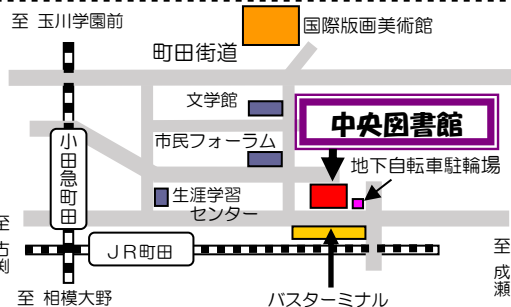

おはなし会 場所：4階おはなしのへや

① 大きい子(4歳くらい～小学生)向け おはなし会

10月 7日(土)・14日(土) 11:00～
21日(土)・28日(土) 15:00～

② 小さい子(3歳くらい～)向け おはなし会

10月15日(日) 11:00～

※①②とも当日に直接児童カウンターでお申し込みください。(先着5組)

③ おひざでだっこのおはなし会(0歳～2歳と保護者)

10月13日(金)・27日(金) 11:00～

※③は開催日1週間前の10時から電話または
直接児童カウンターで、お申し込みください。(先着5組)

本のおたのしみぶくろ

10月28日(土)～ ※なくなり次第終了

場所：4階こどものひろば

赤ちゃん絵本、絵本、1・2年生、3・4年生、5・6年生向けに、おすすめの本
3冊をラッピングし「おたのしみぶくろ」にしました。

何が入っているかは、借りてからのおたのしみ!

おともだちにすすめたい本

こどものひろばで募集していた

「おともだちにすすめたい本」は

10月13日(金)～11月8日(水)まで展示します。

おはなし会ボランティア養成講座(乳幼児向け)

対象：市内在住、在勤、在学の方

10月17日(木)・24日(木)・31日(木) 10:00～12:00

※申し込みの受け付けは、終了しています。

町田市立中央図書館

〒194-0013
町田市原町田3丁目2番9号
電話 042-728-8220

※ご覧いただくには整理券が必要です。

整理券は当日10時から5階視聴覚カウンター前にて、
13時から6階ホール前にて配布しています。

展示会

9月26日(火)～10月15日(日) 多田和則油彩画展《油彩画》

10月17日(火)～10月29日(日) 水彩画と書道展《書道》

10月31日(火)～11月12日(日) まるとたまcraftの歳時
～12ヶ月をつづる～《木工品》

★9日(スポーツの日)は開館します!

開館時間は10:00～17:00です。