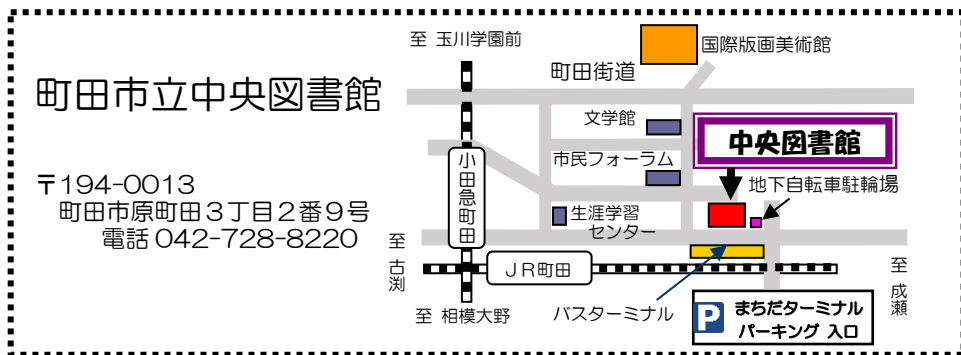

大きい子（4歳くらい～小学生）向けおはなし会

2月 5日（土）11：00～
2月12日（土）11：00～

小さい子（3歳くらい～）向け おはなし会

2月20日（日）11：00～

おひざでだっこのおはなし会

（0歳～2歳と保護者）

2月25日（金） ①10：30～ ②11：30～

※事前予約制で各3組まで。開催の2週間前から受けつけます。

おひざでだっこのおはなし会は1週間からの受けつけです。

電話または直接児童カウンターまでお申し込みください。

※当日中止する場合があります。

11日（建国記念の日）と23日（天皇誕生日）は開館します！
開館時間は10：00～17：00です。ご利用ください。

※「まちだターミナルパーキング」の駐車料金割引サービスは2022年3月末で終了します。4月以降は公共交通機関を利用した来館に、ご協力をお願いいたします。