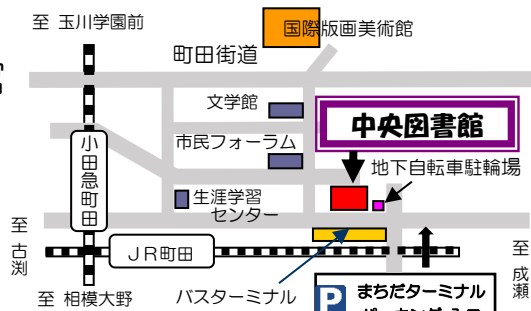

おはなし会（4歳くらい～小学生向け）

10月 9日（土）11：00～

小さい子（3歳くらい～）向け おはなし会

10月17日（日）11：00～

おひざでだっこのおはなし会

（0歳～2歳と保護者）

10月22日（金） ①10：30～ ②11：30～

※事前予約制で3組まで。

開催の2週間前から受けつけます。

（おひざでだっこのおはなし会は1週間前からの受けつけです。）

電話または直接児童カウンターまでお申し込みください

ともだちにすすめる本 ☆教えてください☆

10月13日（水）まで、募集しています。

こどものひろば（児童コーナー）においてある

募集用紙に記入して、専用ポストに入れてください。

10月15日から展示します。

町田市立中央図書館

〒194-0013
町田市原町田3丁目2番9号
電話 042-728-8220

10月

行事案内

中央図書館

図書館ホームページ <https://www.library.city.machida.tokyo.jp/>

映画会

今月は「メガネといえばウディ・アレン」特集です。

10月1日（金）「プロドウェイのダニー・ローズ」（85分）14：00～

10月8日（金）「ウディ・アレンの影と霧」（85分）14：00～

10月15日（金）「ラジオ・デイズ」（88分）14：00～

10月22日（金）「プロドウェイと銃弾」（99分）14：00～

10月29日（金）「アニー・ホール」（93分）14：00～

※ご覧いただくには整理券が必要です。

整理券は当日10：00からは5階視聴覚カウンター前にて、
13：00からは6階ホール前にて配布しています。

展示会

9月28日（火）～10月10日（日）「寄り道と帰り道。」<写真>

10月12日（火）～10月24日（日）「宮澤賢治童話絵本原画展」<絵>

10月26日（火）～11月 7日（日）「小さなしあわせ」<絵>

各イベントは、中止・延期になる場合があります。