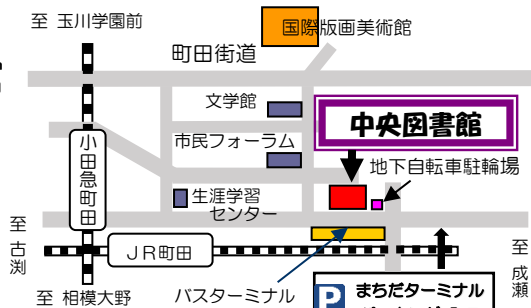

おはなし会（4歳くらい～小学生向け）

11月 6日（土）11：00～

小さい子（3歳くらい～）向け おはなし会

11月21日（日）11：00～

おひざでだっこのおはなし会

（0歳～2歳と保護者）

11月26日（金） ①10：30～ ②11：30～

※事前予約制で各3組まで。

開催の2週間前から受けつけます。

おひざでだっこのおはなし会は1週間前からの受けつけです。

電話または直接児童カウンターまでお申し込みください。

※当日中止する場合があります。

町田市立中央図書館

〒194-0013
町田市原町田3丁目2番9号
電話 042-728-8220

中央図書館

11月 行事案内

整理券は当日10：00からは5階視聴覚カウンター前にて、
13：00からは6階ホール前にて配布しています。

展示会

10月26日（火）～11月 7日（日）「小さなしあわせ」〈絵〉

11月 9日（火）～11月21日（日）「集う布達Ⅱポジャギ作品」〈布手芸〉

11月23日（火）～12月 5日（日）「スケッチ・ルーム展」〈絵・立体〉

3日（文化の日）と23日（勤労感謝の日）は開館します！

開館時間は10：00～17：00です。ご利用ください。