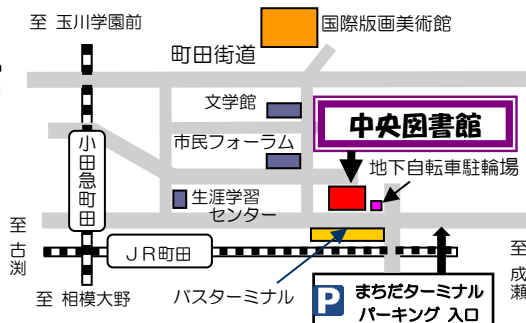

工作テイクアウト「アレンジけんだまをつくろう！」

11月21日(土)～ ※限定60個(1人1個まで)なくなり次第終了

おうちで「けんだま」が作れる楽しい工作キットです。

※対象：幼児～小学生

※申込み：4階児童カウンターで配布します

えいがになったおはなし100

11月13日(金)～1月13日(水)

映画化された児童書100作品を展示します。

※会場：4階こどものひろば、他

にんきものをさがせ パート3 ※対象：幼児～小学生

ちしき王をめざせ パート3 ※対象：小学3年生以上

11月13日(金)～1月13日(水)

※会場：4階こどものひろば

※申込み：4階児童カウンター 図書館開館時間中いつでも

おはなしをしょうりしよう！ひとことPOPコンテスト

応募期間：10月15日(木)～11月15日(日)

対象：市内在住・在学または相互利用市在住の小学校4年生から18歳まで

詳しくは図書館から配布しているチラシ等をご覧ください。

「おはなし会」「小さい子向けおはなし会」「おひげでだっこのおはなし会」は、おやすみです。

町田市立中央図書館

〒194-0013
町田市原町田3丁目2番9号
電話 042-728-8220

11月

行事案内

中央図書館

図書館ホームページ <https://www.library.city.machida.tokyo.jp/>

映画会

今月は「男と女」特集です。

11月6日(金)「リオの男」(113分) 14:00～

11月13日(金)「読書する女」(99分) 14:00～

11月20日(金)「十二人の怒れる男」(95分) 14:00～

11月27日(金)「地球は女で回ってる」(96分) 14:00～

※ご覧いただくには整理券が必要です。整理券は当日10:00から5階視聴覚カウンター前、13:00からは6階ホール前にて配布しています。

展示会

10月20日(火)～11月1日(日)

『水墨画作品展』<水墨画>

11月3日(火)～11月15日(日)

『糸のこは色々作れてたのしいよ!!』<木工作品>

11月17日(火)～11月29日(日)

『図書館30周年』<30周年記念>

3日(文化の日)と23日(勤労感謝の日)は開館します!

開館時間は10:00～17:00です。ご利用ください。