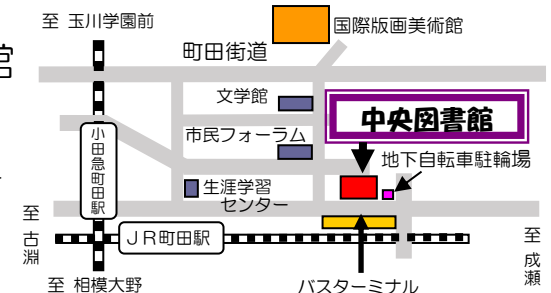

おはなし会

場所は、4階おはなしのへやです

大きい子(4歳くらい～小学生)向け おはなし会

11月4日(土)・11日(土) 11:00～

11月18日(土)・25日(土) 15:00～

※当日に、直接児童カウンターでお申し込みください。(先着5組)

小さい子(3歳くらい～)向け おはなし会

11月19日(日) 11:00～

※当日に、直接児童カウンターでお申し込みください。(先着5組)

おひざでだっこのおはなし会(0歳～2歳と保護者)

11月10日(金)・24日(金) 11:00～

※開催日1週間前の10時から、電話または直接児童カウンターでお申し込みください。(先着5組)

※当日中止となる場合があります。

6階ホールのイベント

図書館入門講座 11月6日(月) 10:00～12:00

登録要件を持つ15歳以上の方(中学生除く)先着12名

電話または直接4階メインカウンターでお申し込み下さい(前日まで受付)

英語多読への招待 11月12日(日) 10:30～(10:00開場)

講師: 酒井邦秀氏(NPO多言語多読理事) 先着100名

Web 町田市イベント申込システム(コード 231019C) 11月8日(水)23:59まで

町田市イベントダイヤル(042-724-5656) 11月8日(水)19:00まで

絵本って楽しい!!～絵本でつくる子どもとの時間～

12月4日(月) 10:10～12:00(10:00開場)

登録要件を持つ15歳以上の方(中学生除く)先着20名

お申し込みは11月2日(木) 10:00～

電話または直接4階メインカウンターでお申し込み下さい(前日まで受付)

※お申し込みなど、詳細は図書館ホームページをご覧ください。

★3日(文化の日)、23日(勤労感謝の日)は開館します!

開館時間は10:00～17:00です。

イベントは中止、延期になる場合があります

中央図書館

11月

行事案内

図書館ホームページ <https://www.library.city.machida.tokyo.jp/>

映画会 今月は「JOURNEY 旅」特集です。

11月10日(金)「アリスの恋」 (113分) 14:00～

11月17日(金)「イーザー・ライダー」 (95分) 14:00～

11月24日(金)「バウンティフルへの旅」(108分) 14:00～

※3日(金)は祝日のため映画会はありません

※ご覧いただくには整理券が必要です。

整理券は当日10時からは5階視聴覚カウンター前にて、
13時からは6階ホール前にて配布しています。

展示会

10月31日(火)～11月26日(日)

「まるたまcraftの歳時」
～12ヶ月をつづる～ <木工品>

11月28日(火)～12月10日(日)

「可愛いインテリア書と土筆はりこ」
<アート書道>

町田市立中央図書館

〒194-0013

町田市原町田3丁目2番9号

電話 042-728-8220