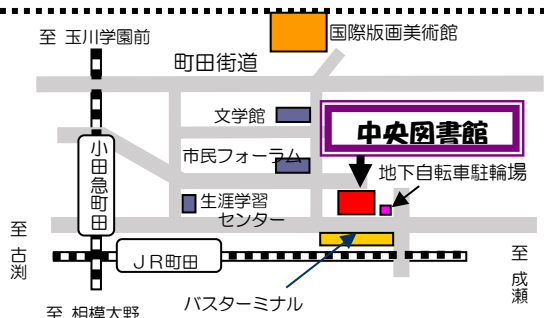

○おはなし会 場所：4階おはなしのへや

①大きい子（4歳くらい～小学生）向け おはなし会

3月4日（土）・11日（土）・18日（土）・25日（土） 11:00～

②小さい子（3歳くらい～）向け おはなし会

3月19日（日） 11:00～

※①②とも当日に直接児童カウンターでお申し込みください。（先着3組）

③おひざでだっこのおはなし会（0歳～2歳と保護者）

3月10日（金） ①10:30～ ②11:30～

3月24日（金） ①10:30～ ②11:30～

※開催日1週間前の10時から電話または直接児童カウンターでお申し込みください。

（先着3組）

○英語多読をはじめました！

3月18日（土） 14:00～16:00（開場13:30） 場所：6階ホール

対象：英語多読初心者の方

申し込み：3月2日（木）正午から14日（火）まで（先着25名）

町田市イベント申込みシステム（イベントコード：230302A）または町田市イベントダイヤル（042-724-5656）でお申し込みください。

○英語多読で推し活がはかどります！

3月21日（火・祝） 14:00～16:00（開場13:30） 場所：6階ホール

対象：中高生世代（中学生～20歳未満）の方

申し込み 3月2日（木）正午から19日（日）まで（先着30名）

町田市イベント申込みシステム（イベントコード：230302B）または町田市イベントダイヤル（042-724-5656）でお申し込みください。

○スマートフォン・タブレット個別相談会

毎週金曜日 ※詳しくはチラシ、図書館ホームページ・Twitterをご覧ください。

※各イベントは中止、延期になる場合があります

町田市立中央図書館

〒194-0013

町田市原町田3丁目2番9号

電話 042-728-8220

中央図書館

3月 行事案内

図書館ホームページ <https://www.library.city.machida.tokyo.jp/>

○映画会 今月の特集は「ティム・バートン監督」です。

3月3日（金）「ピーウィーの大冒険」（92分）14:00～

3月10日（金）「ビートルジュース」（92分）14:00～

3月17日（金）「エド・ウッド」（124分）14:00～

3月24日（金）「シザーハンズ」（98分）14:00～

3月31日（金）「マーズ・アタック!」（105分）14:00～

※ご覧いただくには整理券が必要です。
整理券は当日10:00から5階視聴覚カウンター前、
13:00からは6階ホール前にて配布しています。

○展示会

2月21日（火）～3月5日（日）「自然と動物と人とファンタジー」

〈刺繍画・刺繍画の雑貨〉

3月7日（火）～3月19日（日）「風を感じて」〈粘土の花のアレンジ等〉

3月21日（火）～4月2日（日）「植物画・四季折々の植物たち」

〈水彩画・鉛筆画〉

○クイズラリーにんきものをさがせ

子どもの本に出てくる登場人物を「こどものひろば」でさがすウォークラリーです。

3月10日（金）～4月12日（水）

幼児～小学生向け 4階児童コーナーこどものひろば

21日（春分の日）は開館します！開館時間は10:00～17:00です。ご利用ください。