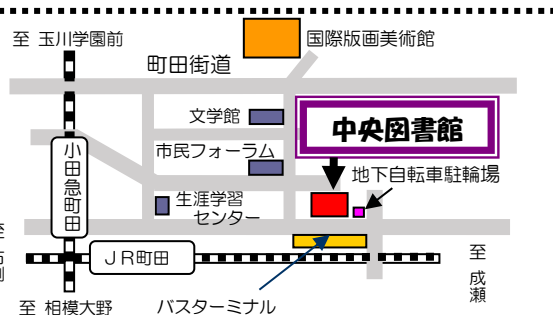

1. かい
   ●おはなし会 場所：4階おはなしのへや
2. おあ さい しょうがくせい お
   大きい子(4歳くらい~小学生)向け おはなし会
   7月 1日(土)・ 8日(土) 11:00~
   15日(土)・22日(土) 15:00~
3. ちい さい お
   小さい子(3歳くらい~)向け おはなし会
   7月16日(日) 11:00~

かい さい さい ほごしゃ
おひざでだっこのおはなし会(0歳~2歳と保護者)
7月14日(金)・28日(金) 11:00~

かい
こわいおはなし会(小学生)

7月26日(水) ① 14:00~ ② 15:00~

※大きい子向けと小さい子向けのおはなし会は先着5組、こわいおはなし会は①②ともに先着10名、当日先着順で、4階児童カウンターで直接お申し込みください。

※おひざでだっこのおはなし会は、開催日1週間前の10時から電話または、4階児童カウンターで直接お申し込みください(先着5組)。

●「クイズラリー・にんきものをさがせ」

7月15日(土)~8月31日(木)

子どもの本に出てくる登場人物を「こどものひろば」でさがすクイズです。

●「キミも挑戦!まちクエキス」

7月14日(金)~8月31日(木)

「こどものひろば」をまわって、パズルやクイズを解いていく小学生向けのクイズラリーです。

●マルチメディアエイジー(絵本)上映会 場所：6階ホール

7月26日(水) ①14:30~②15:30~

※マルチメディアエイジーとは、絵と文章と一緒に楽しむデジタル図書です。

町田市立中央図書館

〒194-0013
町田市原町田3丁目2番9号
電話 042-728-8220

7月

行事案内

中央図書館

図書館ホームページ <https://www.library.city.machida.tokyo.jp/>

●映画会

今の特集は「夏」です。

- 7月 7日(金) 「太陽がいっぱい」(117分) 14:00~
- 7月14日(金) 「君がいた夏」(99分) 14:00~
- 7月21日(金) 「ぼくの伯父さんの休暇」(87分) 14:00~
- 7月28日(金) 10代向け映画会【Yシネマ】
  「岬のマヨイガ」(105分) 14:00~

※ご覧いただくには整理券が必要です。整理券は当日10:00から5階視聴覚カウンター前、13:00からは6階ホール前にて配布しています。
※28日の【Yシネマ】では10代の方優先の座席を設けます。

●展示会

- 6月27日(火)~7月5日(水)
  『ぼくらとボクラ』<イラスト>
- 7月11日(火)~7月23日(日)
  『布のえほんとおもちゃの展示』<布の絵本・おもちゃ、タペストリー>
- 7月25日(火)~8月6日(日)
  『島旅~ふと目にした光景~』<写真>

●講座

【小学生向け講座~ちょっぴり図書館員になってみよう~】

7月24日(月) 10:15~11:45
対象：町田市在住、在学の小学生 定員:12名
参加申込：7月2日(日) 10時から電話もしくは
4階メインカウンターにて直接申込。

※定員に達した時点で受付終了となります。

★17日(海の日)は開館します!開館時間は10:00~17:00です。