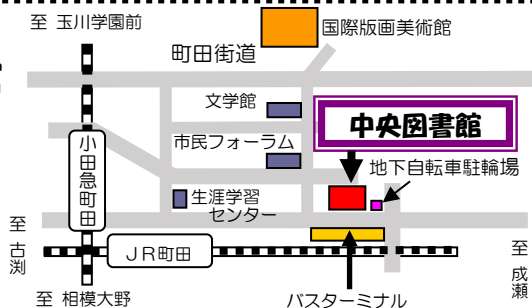

町田市立中央図書館

〒194-0013
町田市原町田3丁目2番9号
電話 042-728-8220

5月 行事案内

中央図書館

図書館ホームページ <https://www.library.city.machida.tokyo.jp/>

映画会

今月は「笑えるコメディ映画」特集です。

- 5月6日（金）「大逆転」（116分）14:00～
- 5月13日（金）「殺したいほどアイ・ラブ・ユー」（93分）14:00～
- 5月20日（金）「私のパパはマフィアの首領<ドン>」（92分）14:00～
- 5月27日（金）「ベティ・ルーは犯罪者<クリミナル>?」（89分）14:00～

※ご覧いただくには整理券が必要です。

整理券は当日10:00からは5階視聴覚カウンター前にて、
13:00からは6階ホール前にて配布しています。

展示会

- 4月19日（火）～ 5月8日（日）「生命（生物）とは何か？」 〈絵〉
- 5月10日（火）～ 5月22日（日）「境川の生きものたち」 〈写真〉
- 5月24日（火）～ 6月5日（日）「チョークアートで描く仏像」 〈チョークアート〉

3日（憲法記念日）・4日（みどりの日）・5日（こどもの日）は開館します！

※祝日の開館時間は10:00～17:00です。ご利用ください。※