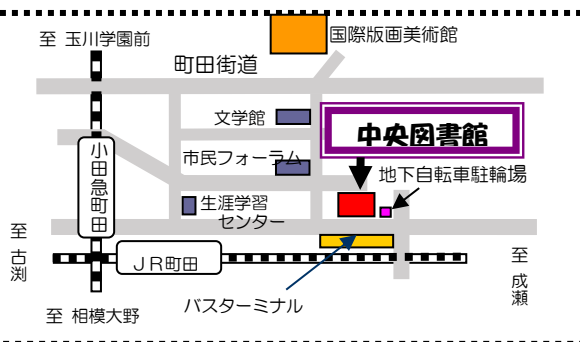

おはなし会

場所：4階おはなしのへや

① 大きい子（4歳くらい～小学生）向け おはなし会

2月4日（土）・11日（土）・18日（土）・25日（土） 11:00～

② 小さい子（3歳くらい～）向け おはなし会

2月19日（日） 11:00～

※①②とも当日に直接児童カウンターでお申し込みください。（先着3組）

③ おひざでだっこのおはなし会（0歳～2歳と保護者）

【場所】中央図書館

【対象】中高生向け（ただし、どなたでも参加できます）

※事前申込みはいりません。5階レファレンスカウンターにお越しください。

※田丁田探偵事務所はフィクションです。

本採用はできませんのでご了承ください。

※各イベントは中止、延期になる場合があります。

町田市立中央図書館

〒194-0013
町田市原町田3丁目2番9号
電話 042-728-8220

2月10日（金）「ローラーとバイオリン」（45分）14:00～

2月17日（金）「愛を弾く女」（103分）14:00～

2月24日（金）「オーケストラの少女」（84分）14:00～

※ご覧いただくには整理券が必要です。整理券は当日10:00から5階視聴覚カウンター前、13:00からは6階ホール前にて配布しています。

展示会

1月24日（火）～ 2月5日（日）

『FC町田ゼルビア 私の推し選手』<イラスト・グッズ展示>