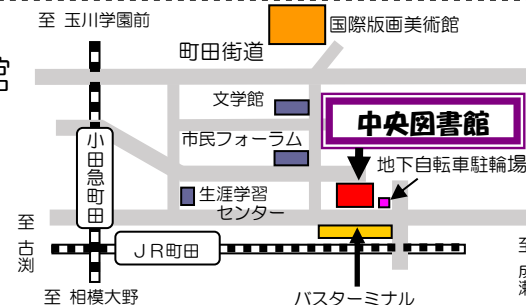

※ご覧いただくには整理券が必要です。
 整理券は当日10時からは5階視聴覚カウンター前にて、
 13時からは6階ホール前にて配布しています。

展示会

9月27日(火)～10月16日(日) 「忍者は日本の文化！」<ドールハウス>
 10月18日(火)～10月30日(日) 「文芸同人会の歩み」<文芸同人誌42冊>

町田市立中央図書館

〒194-0013
 町田市原町田3丁目2番9号
 電話 042-728-8220

中央図書館行事カレンダー

()内は上映時間

日時	曜日	行 事	展示
1	土	大きい子向けおはなし会(4歳くらい～小学生向け)11:00～	忍者は日本の文化！
2	日		
3	月	★ 休 館 日 ★	
4	火		
5	水		
6	木		
7	金	映画会「ミセス・ダウト」(125分) 14:00～	
8	土	大きい子向けおはなし会(4歳くらい～小学生向け)11:00～	
9	日		
10	月	★祝日開館日★ 10:00から17:00まで開館します	
11	火		
12	水		
13	木	★ 休 館 日 ★	
14	金	映画会「丘の家のジェーン」(112分) 14:00～ おひざでだっこのおはなし会①10:30～②11:30	
15	土	大きい子向けおはなし会(4歳くらい～小学生向け)11:00～	