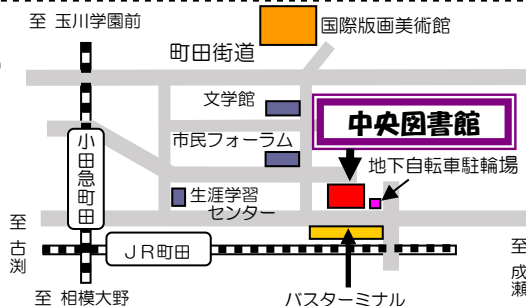

おはなし会

大きい子(4歳くらい～小学生)向け おはなし会

9月2日(土)・9日(土) 11:00～

9月16日(土)・23日(土) 15:00～

※当日に、直接児童カウンターでお申し込みください。(先着5組)

小さい子(3歳くらい～)向け おはなし会

9月17日(日) 11:00～

※当日に、直接児童カウンターでお申し込みください。(先着5組)

おひざでだっこのおはなし会(0歳～2歳と保護者)

9月8日(金)・22日(金) 11:00～

※開催日1週間前の10時から、電話または直接児童カウンターでお申し込みください。(先着5組)

場所は、4階おはなしのへやです。

※当日中止となる場合があります。

スマホ・タブレット個別相談

9月1日(金)・8日(金)・15日(金) 6階小集会室にて、それぞれ

1日5回開催します。

※お申し込みなど、詳細は図書館ホームページをご覧ください。

町田市立中央図書館

〒194-0013
町田市原町田3丁目2番9号
電話 042-728-8220

中央図書館

9月 行事案内

図書館ホームページ <https://www.library.city.machida.tokyo.jp/>

映画会 今月は「夜」特集です。

9月1日(金) 「夜の大捜査線」 (105分) 14:00～

9月8日(金) 「お熱い夜をあなたに」 (139分) 14:00～

9月15日(金) 「月の輝く夜に」 (102分) 14:00～

9月22日(金) 「NY<ニューヨーク>検事局」 (113分) 14:00～

9月29日(金) 「眠れぬ夜のために」 (115分) 14:00～

※ご覧いただくには整理券が必要です。

整理券は当日10時から5階視聴覚カウンター前にて、
13時から6階ホール前にて配布しています。

展示会

8月22日(火)～9月3日(日) 「自然の鼓動」 <写真>

9月5日(火)～9月24日(日) 「スケッチをたのしむ会 第7回作品展」
<水彩画>

9月26日(火)～10月15日(日) 「多田和則油彩画展」 <油彩画>

★18日(敬老の日)、23日(秋分の日)は開館します!

開館時間は10:00～17:00です。

イベントは中止、延期になる場合があります