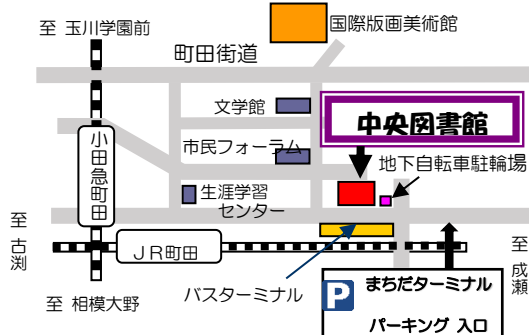

大きい子（4歳くらい～小学生）向け おはなし会

1月15日（土） 11：00～

小さい子（3歳くらい～）向け おはなし会

1月16日（日） 11：00～

おひざでだっこのおはなし会

（0歳～2歳と保護者）

1月14日（金） ①10：30～ ②11：30～

1月28日（金） ①10：30～ ②11：30～

※事前予約制で各3組まで

1月5日（水）10：00から受け付けます。

おひざでだっこのおはなし会は1週間前からの受けつけです。

電話または直接児童カウンターまでお申し込みください。

※当日中止する場合があります

10日（成人の日）は、開館します！

開館時間は10：00～17：00です。ご利用ください。

図書館ホームページ <https://www.library.city.machida.tokyo.jp/>

町田市立中央図書館

〒194-0013
町田市原町田3丁目2番9号
電話 042-728-8220

中央図書館

行事案内

1月

映画会 今月の特集は「ミュージカル特集」です。

1月 7日（金）「ヘアスプレー」（88分）14：00～

1月14日（金）「ロシュフォールの恋人たち」（127分）14：00～

1月21日（金）「バンド・ワゴン」（112分）14：00～

1月28日（金）「リトルショップ・オブ・ホラース」（95分）14：00～

※ご覧いただくには整理券が必要です。整理券は当日10：00から5階視聴覚カウンター前、13：00からは6階ホール前にて配布しています。

展示会

12月21日（火）～1月16日（日）

『町田市立博物館所蔵品による-和菓子×工芸展』 <写真>

1月18日（火）～1月30日（日）

『Playlist02』 <絵>

二十祭まちだ応援事業 お誕生日の新聞をさしあげます

新成人の皆さんにお誕生日の新聞のコピーをプレゼントします。

申込書に必要事項をご記入いただき、新成人ご本人が図書館カウンターにお申し込みください。

期間：1月5日（水）～30日（日）の図書館開館日

対象：市内在住の新成人の方（平成13年4月2日～平成14年4月1日生まれ）