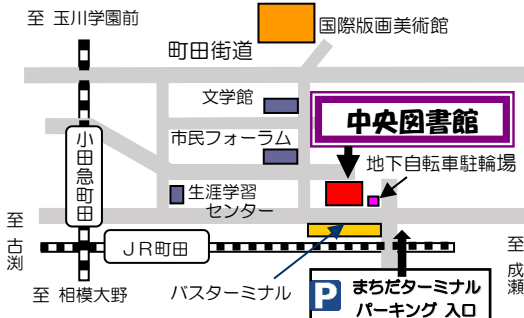

8月27日(金) 「ステイキング」 (129分) 14:00～

※ご覧いただくには整理券が必要です。

整理券は当日10:00から5階視聴覚カウンター前、13:00からは6階ホール前にて配布しています。

イベントは、中止・延期になる場合があります

町田市立中央図書館

〒194-0013
町田市原町田3丁目2番9号
電話 042-728-8220

展示会

7月20日(火)～8月1日(日) 『ふたりで』 <風景画、静物画>

8月3日(火)～8月22日(日) 『楽しい, リラックス, クスッと笑える-ハリガネ君』 <廃品リサイクル>

8月24日(火)～9月12日(日) 『人形あそびII ～思いのままに～』 <創作人形>

中央図書館行事カレンダー

()内は上映時間

日時	曜日	行事	展示	児童
1	日		りふでた	クイズラリー 「にんきものをさがせ！」 「ちんき王をめがせ！」 クイズ上級編 「楽しい、リラックスメディアディジー、ハリガネ君」
2	月	★ 休館日 ★	✕	
3	火			
4	水	子ども映画会「すみっこぐらし とびだす絵本とひみつのコ」(66分) 14:00～		
5	木	こわいおはなし会 1回目14:00～ 2回目15:00～		
		マルチメディアディジー(絵本)上映会 1回目14:30～ 2回目15:30～		
6	金	映画会「戦場の小さな天使たち」(108分) 14:00～		
7	土			
8	日	☆祝日開館日☆ 10:00から17:00まで開館します		
9	月	☆振替休日開館日☆ 10:00から17:00まで開館します		
10	火			
11	水			
12	木	★ 休館日 ★	✕	
13	金	映画会「ペテン師とサギ師」(110分) 14:00～		
		おひざでだっこのおはなし会 1回目10:30～ 2回目11:30～		
14	土			
15	日	ちいさいこむけ おはなし会 11:00～		