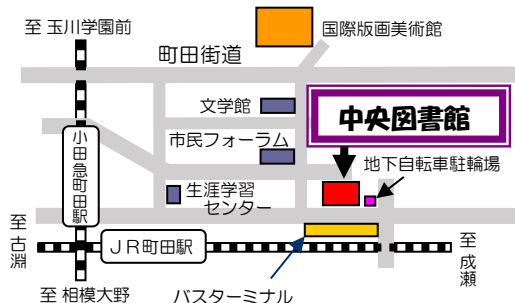

6月21日(金)「プリティ・プライド」(115分) 14:00～

6月28日(金)「フォー・ウェディング」(118分) 14:00～

※ご覧いただくには整理券が必要です。整理券は当日10:00から、5階視聴覚カウンター前、13:00から6階ホール前で配布しています。

展示会

5月14日(火)～6月2日(日)

『町田の自然を描く ほか』 <水彩画>

6月4日(火)～6月23日(日)

『野原という自然～子どもが自然に出会う場所～』 <写真・絵ほか>

6月25日(火)～7月21日(日)

『なつかしい花』 <ドライフラワーアレンジメント>

町田市立中央図書館

〒194-0013

町田市原町田3丁目2番9号

電話 042-728-8220

中央図書館行事カレンダー

()内は上映時間

日	曜日	行 事	展 示	イ ベ ント
1	土	大きい子向けおはなし会(4歳くらい~小学生向け) 15:00~	町田の自然を まねく	野原という自然 子どもが自然に出会う場所
2	日			
3	月	★ 休 館 日 ★		
4	火			
5	水			
6	月			
7	金	映画会「花嫁の父」(93分) 14:00~		
8	土	大きい子向けおはなし会(4歳くらい~小学生向け) 15:00~		
9	日			
10	月	★ 休 館 日 ★		
11	火			
12	水			
13	木			
14	金	おひざでだっこのおはなし会 11:00~ 映画会「ウェディング・バンケット」(109分) 14:00~		
15	土	大きい子向けおはなし会(4歳くらい~小学生向け) 15:00~		