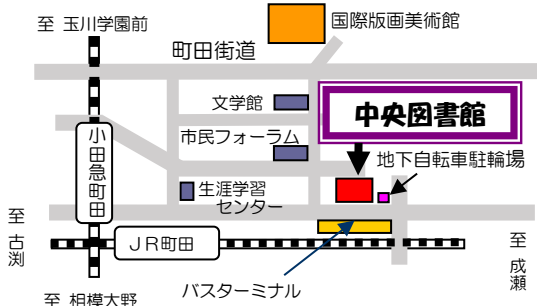

おはなし会 場所：4階おはなしのへや

① 大きい子(4歳くらい～小学生向け) おはなし会

8月 9日(水)・16日(水)・23日(水) 11:00～

② 小さい子(3歳くらい～)向け おはなし会

8月20日(日) 11:00～

※①②とも当日に直接児童カウンターでお申し込みください。(先着5組)

③ おひざでだっこのおはなし会(0歳～2歳と保護者)

8月25日(金) 11:00～

※③は開催日1週間前の10時から電話または直接児童カウンターで、お申し込みください。(先着5組)

まちクエ2023～^{だてだ}田丁田探偵事務所～^{えすはら}江栖原博士からの挑戦状～

【日時】8月1日(火)～8月31日(木)
期間中の開館日・開館時間ならいつでもOK!
【対象】中高生向け(ただし、どなたでも参加できます)
【場所】中央図書館
【申込】中央図書館5階
レファレンスカウンター

新キャラ登場!

英語多読講演会 もっと英語多読が楽しくなる!

英語多読のステップアップ講演会(ワークショップ形式)です。

【日時】8月26日(土) 14:00～16:00(開場13:30)

【対象】英語多読を始めたが自分のやり方に不安がある方や

Oxford Reading Tree を読む途中でつまずいた方など イベシスQRコード

【定員】30人(先着順) ※定員に達した時点で受付終了となります。

【申込】8月3日(木) 正午から イベントダイヤル(042-724-5656)
またはイベシスにてお申し込みください。

町田市立中央図書館

〒194-0013
町田市原町田3丁目2番9号
電話 042-728-8220

中央図書館

8月

行事案内

図書館ホームページ <https://www.library.city.machida.tokyo.jp/>

映画会 今月の特集は「西部劇」です。

8月 4日(金)「OK牧場の決斗」(117分) 14:00～

8月18日(金)「明日に向かって撃て!」(110分) 14:00～

8月25日(金)「ピリー・ザ・キッド/21才の生涯」(106分) 14:00～

※8月11日(金)は祝日のため映画会はありません

※ご覧いただくには整理券が必要です。整理券は10:00から5階視聴覚カウンター前、13:00からは6階ホール前にて配布しています。

展示会

7月25日(火)～8月6日(日)『島旅～ふと目にした光景』<写真>

8月8日(火)～8月20日(日)『ようこそ絵本の世界へ(宮島千夏の絵本)』

<絵本原画・ねんど作品・スタンドグラス>

8月22日(火)～9月3日(日)『自然の鼓動』<写真>

子ども映画会 「ロイヤルコーギー レックスの大冒険」(85分)

【日時】8月2日(水) 14:00～(開場13:40)

【対象】小学生以下とその保護者

【定員】100人

【申込】事前申し込み不要。当日、6階ホールへお越しください

点字でなまえをうってみよう!

【日時】8月2日(水) 15:30～16:15

【対象】どなたでも参加できます。

【場所】6階ホール

★11日(山の日)は祝日開館です。開館時間は10:00～17:00です