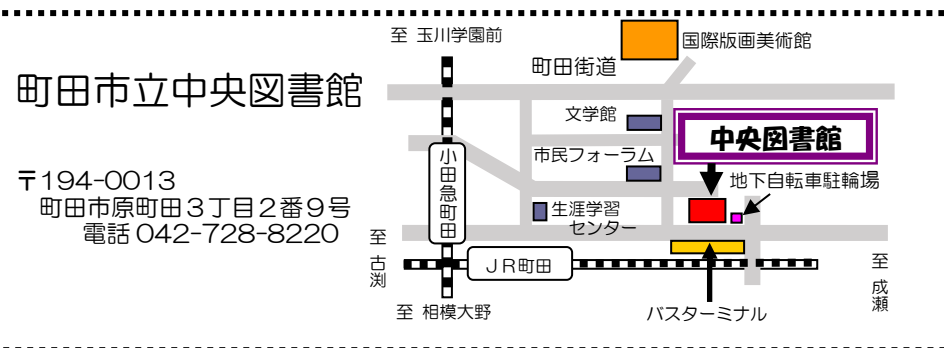

ともだちにすすめる本 ☆おしえてください☆
8月2日(火)～募集しています。
こどものひろば(児童コーナー)においてある募集用紙に記入して、
専用ポストに入れてください。
10月14日(金)～11月9日(水)まで展示します。

イベントは中止、延期になる場合があります

図書館ホームページ <https://www.library.city.machida.tokyo.jp/>

映画会 今月は「SF映画」特集です。
8月5日(金)「エイリアン」(117分) 14:00～
8月19日(金)「宇宙戦争」(85分) 14:00～
8月26日(金)「猿の惑星」(112分) 14:00～

※ご覧いただくには整理券が必要です。
整理券は当日10時から5階視聴覚カウンター前にて、
13時から6階ホール前にて配布しています。

展示会 
7月26日(火)～8月7日(日)「ふたりで」 <絵>
8月9日(火)～8月21日(日)「おとぎの国の花畑×総選挙」 <クラフト作品>
No.1は誰の手に?!

8月23日(火)～9月4日(日)「色鉛筆で描く細密画『猫科の動物たち』」 <絵>

中央図書館行事カレンダー