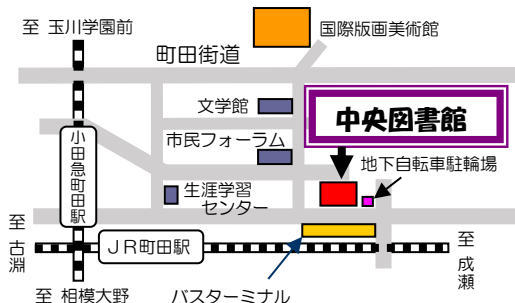

●おはなし会 かい 場所：4階おはなしのへや

① おお こ さい しょうがくせい む かい 大きい子(4歳くらい～小学生)向け おはなし会

2月 3日(土)・ 10日(土) 11:00～
17日(土)・ 24日(土) 15:00～

② ちい こ さい む かい 小さい子(3歳くらい～)向け おはなし会

2月18日(日) 11:00～

※①②とも当日に直接児童カウンターでお申し込みください(先着5組)

③ かい さい さい ほごしゃ おひざでだっこのおはなし会(0歳～2歳と保護者)

2月 9日(金) 11:00～

※③は開催日1週間前の10時から電話または直接児童カウンターで、
お申し込みください(先着5組)

●「#おうちで英語!」実践編 子どもと一緒に英語絵本を読もう!

子どもと一緒に英語絵本の読み聞かせを楽しみませんか?

2月11日(日) 10:30～12:00(10:00開場) 6階ホール

親子12組 先着順(1組3名まで。保護者と4歳～小学3年生程度の子ども)

講師：鈴木祐子氏(ABC4YOU 自由が丘英語教室代表)

受付 1月19日(金) 12:00～ 2月6日(火)

申込 Web 町田市イベント申込システム(コード 240119B)

または、町田市イベントダイヤル(042-724-5656)へ

※詳細は、図書館ホームページをご覧ください。

町田市立中央図書館

〒194-0013

町田市原町田3丁目2番9号

電話 042-728-8220

中央図書館

2月

行事案内

図書館ホームページ <https://www.library.city.machida.tokyo.jp/>

●映画会

今月の特集は「図書館」です。

2月 2日(金)「シティ・オブ・エンジェル」(114分) 14:00～

2月 9日(金)「トゥルーマン・ショー」(103分) 14:00～

2月16日(金)「ハムナプトラ/失われた砂漠の都」(125分) 14:00～

※2月23日(金)は祝日のため、映画会はありません※

※ご覧いただくには整理券が必要です。整理券は当日10:00から、
5階視聴覚カウンター前、13:00からは6階ホール前で配布しています。

●展示会

1月30日(火)～2月18日(日)

『パンチニードルのチクチク時間』

<パンチニードルで作ったブローチ、アクセサリ、コースターぬいぐるみ >

2月20日(火)～3月 3日(日)

『古稀の記念に』 <書>

12日(振替休日)と23日(天皇誕生日)は開館します!

開館時間は10:00～17:00です。ご利用ください。