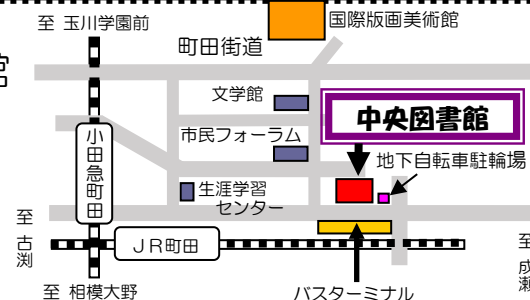

おはなし会 場所：4階おはなしのへや

①大きい子(4歳くらい～小学生)向け おはなし会

12月3日(土)・10日(土)・17日(土)・24日(土) 11:00～

②小さい子(3歳くらい～)向け おはなし会

12月18日(日) 11:00～

※①②とも、当日直接児童カウンターまでお申し込みください。(先着3組)

③おひざでだっこのおはなし会(0歳～2歳と保護者)

12月9日(金)・23日(金) ①10:30～ ②11:30～

※開催日1週間前の10時から、電話または直接児童カウンターまでお申し込みください。(先着3組)

中央図書館

12月 行事案内

図書館ホームページ <https://www.library.city.machida.tokyo.jp/>

映画会 今月は「ラブ・ストーリー」特集です。

12月 2日(金)「マーティ」(91分) 14:00～

12月 9日(金)「カサブランカ」(103分) 14:00～

12月16日(金)「いつか晴れた日に」(136分) 14:00～

12月23日(金)「恋におちて」(106分) 14:00～

※ご覧いただくには整理券が必要です。

整理券は当日10時からは5階視聴覚カウンター前にて、
13時からは6階ホール前にて配布しています。

展示会

11月29日(火)～12月11日(日)

「水彩風景、彫刻、仏画展」<風景画、仏画>

12月13日(火)～12月25日(日)

「雑草と呼ばれて」滝野侃一写真画展<写真画>

12月27日(火)～1月22日(日)

「町田のお酒×酒器」展<写真パネル>

年末年始の休館日のお知らせ

年内は12月28日(水)まで開館しています

2022年12月29日(木)～2023年1月4日(水)まで休館致します

町田市立中央図書館

〒194-0013
町田市原町田3丁目2番9号
電話 042-728-8220

イベントは中止、延期になる場合があります