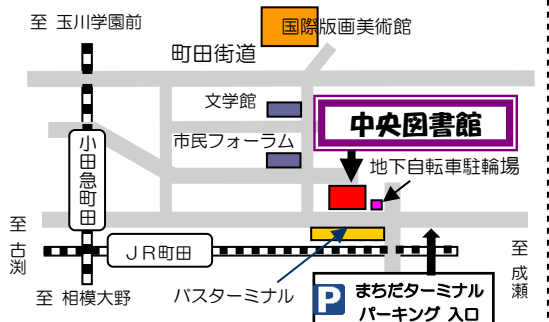

おはなし会 (4歳くらい~小学生向け)

8月14日・21日・28日 すべて(水) 11:00~
※8月は土曜日のおはなし会はありません。

小さい子 (3歳くらい~) 向け おはなし会

8月14日・21日・28日 すべて(水) 14:30~
※8月は第3日曜日のおはなし会はありません。

おひざでだっこのおはなし会

8月9日(金)・23日(金)

1回目10:30~ 2回目11:00~

※乳幼児と保護者を対象としたおはなし会です。

※1回目・2回目とも内容は同じです。

※おはなし会は、いずれも4階おはなしのへやにきてください。

こどもえいが会 8月7日(水) 15:00~ 6階ホール

「ばばあちゃん~すいかのたね~」(28分)

※先着順です。未就学児は保護者同伴でお願いします。

にんきものをさがせ 7月17日(水)~9月1日(日)

子どもの本に出てくる登場人物を「こどものひろば」でさがすウォークラリー式のクイズです。

対象: 幼児~小学生

会場: 4階こどものひろば

申し込み: 4階児童カウンター 図書館開館時間中いつでも!

町田市立中央図書館

〒194-0013
町田市原町田3丁目2番9号
電話 042-728-8220

中央図書館

8月

行事案内

図書館ホームページ

※ご覧いただくには整理券が必要です。整理券は当日10:00から5階視聴覚カウンター前、13:00からは6階ホール前にて配布しています。

展示会

7月23日(火)~8月4日(日)「第2回都立山崎高等学校美術部OG展」

〈油絵、アクリル画等〉

8月6日(火)~8月18日(日)「スケッチ・ルーム展」〈アクリル画、立体〉

8月20日(火)~9月8日(日)「町田の昆虫」〈写真〉

『POPコンテストまちだ 2019』

期間: 7月12日(金)~9月29日(日)