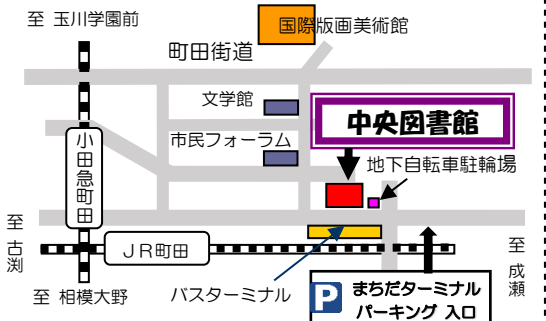

6月16日(日) 11:00~

※4月から第3日曜日にも行っています!

おひげでだっこのおはなし会

6月14日(金)・28日(金)

1回目10:30~ 2回目11:00~

※乳幼児と保護者を対象としたおはなし会です。

※1回目・2回目とも内容は同じです。

※おはなし会は、いずれも4かい、おはなしのへやにきてください。

こどもえいが会

6月5日(水) 15:00~ 6階ホール

「うっかりペネロペ-ひとりのできるよ-」 [30分]

※先着順です。未就学児は保護者同伴でお願いします。

町田市立中央図書館

〒194-0013
町田市原町田3丁目2番9号
電話 042-728-8220

中央図書館

6月 行事案内

※ご覧いただくには整理券が必要です。整理券は当日10:00から5階視聴覚カウンター前、13:00からは6階ホール前にて配布しています。

展示会

5月28日(火)~6月 9日(日)『「町田に生きる」自然との共生』

< 写 真 >

6月11日(火)~6月23日(日)『インプレッションズ』

< 写 真 >

6月25日(火)~7月 7日(日)『悠希(yukidigis)のデジタル写真コラージュ』

< 写 真 >